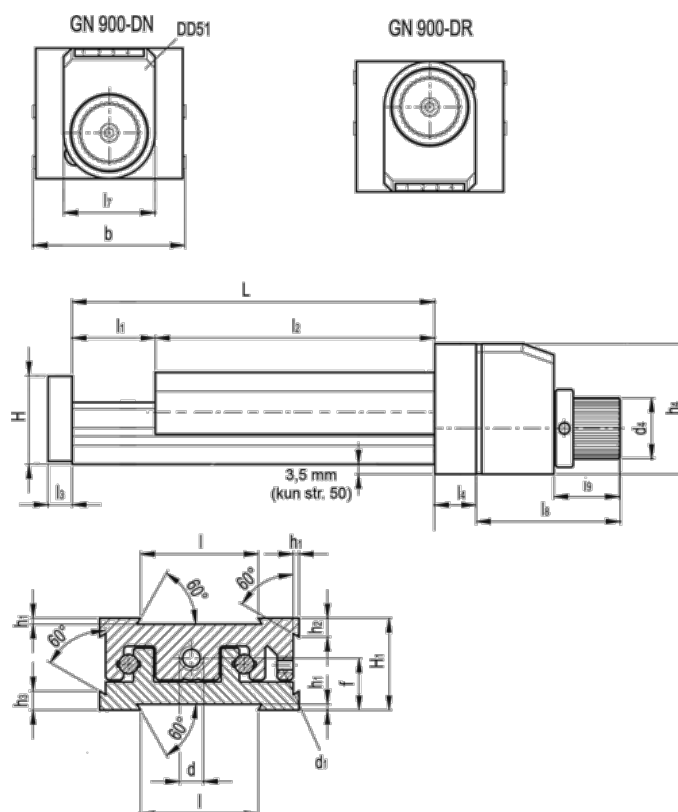

Varenummer: 20774021
 Beskrivelse: Justerbar slædeenhed
 GN 900-80-170-50-DN-1

Mål

b = 80	h2 = 10.0	l7 = 33
d = M8x1	h3 = 10.0	l8 = 55
d1 = M5	h4 = 51	l9 = 27
d4 = 22	l = 50	
f = 20.5	L - l1 = 170-50	
H = 35.5	l2 = 120	
h1 = 2.0	l3 = 8	
H1 = 36	l4 = 16	